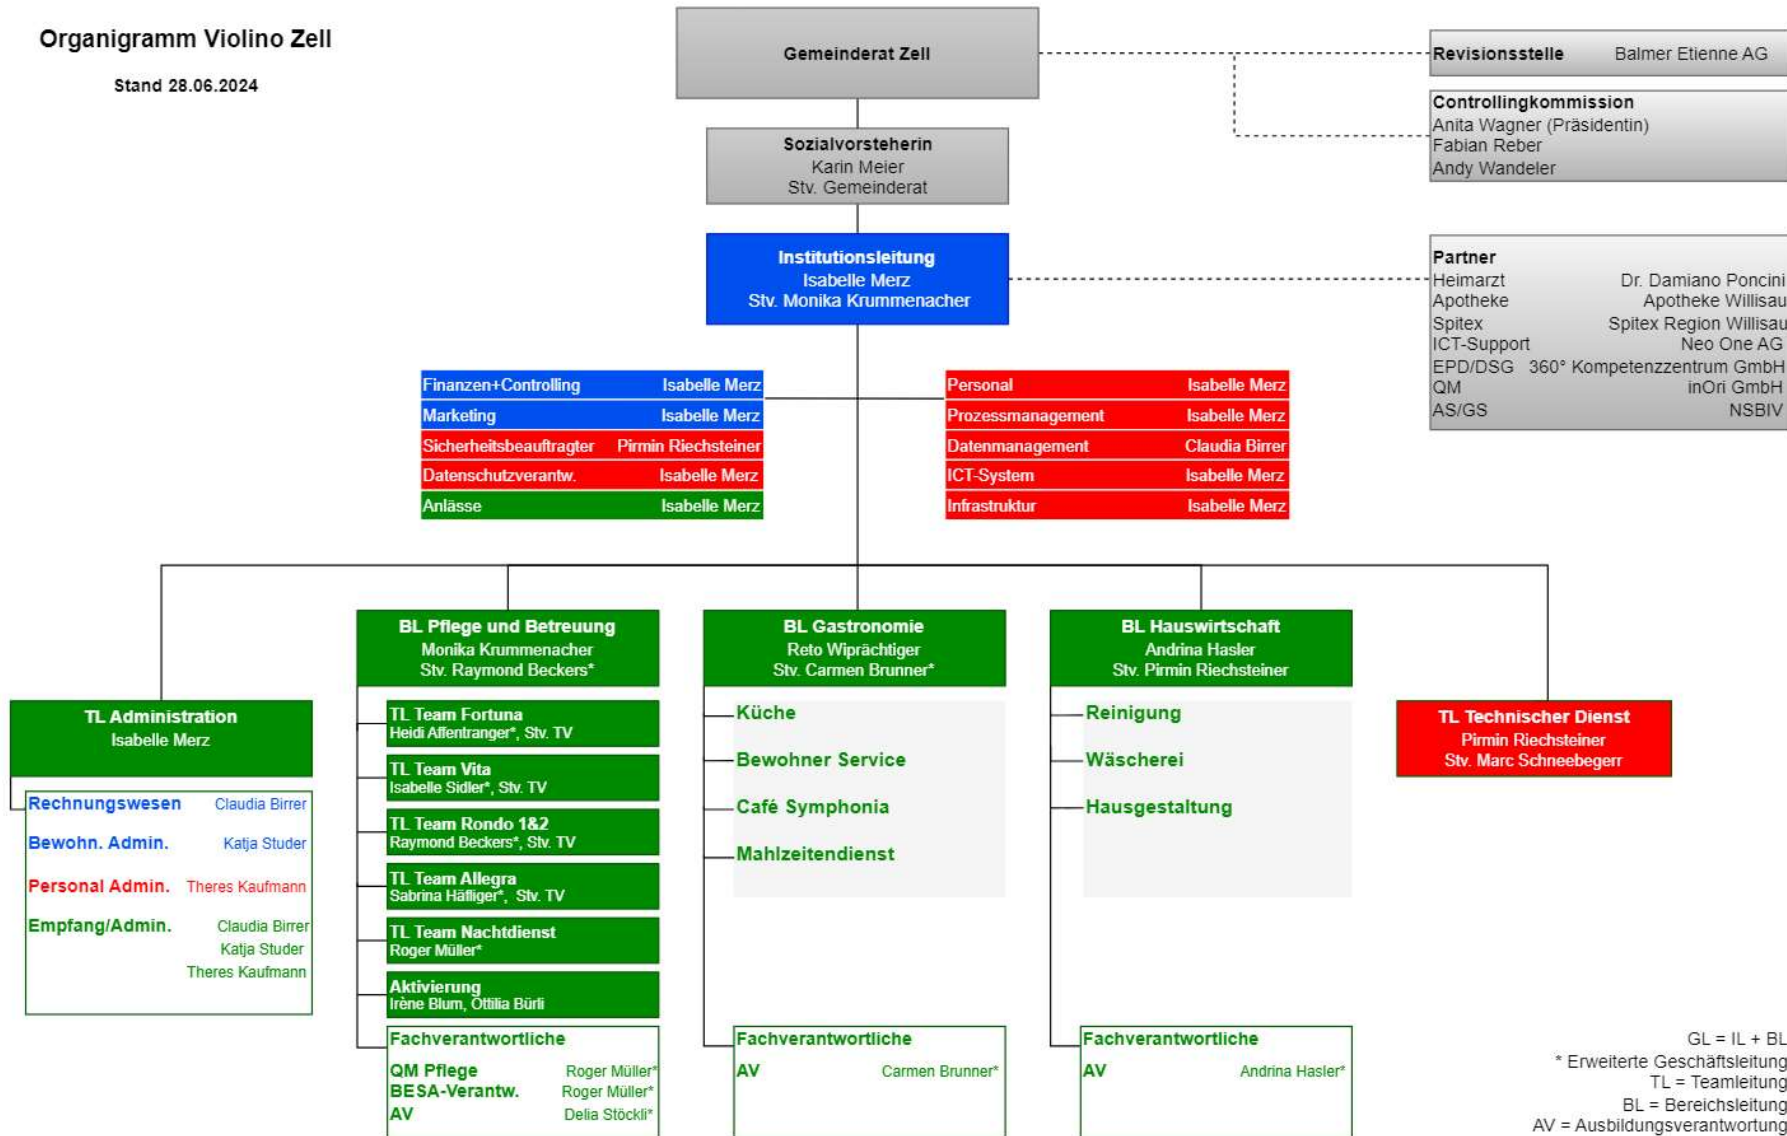

Organigramm Violino Zell

Stand 28.06.2024

GL = IL + BL
* Erweiterte Geschäftsleitung
TL = Teamleitung
BL = Bereichsleitung
AV = Ausbildungsverantwortung